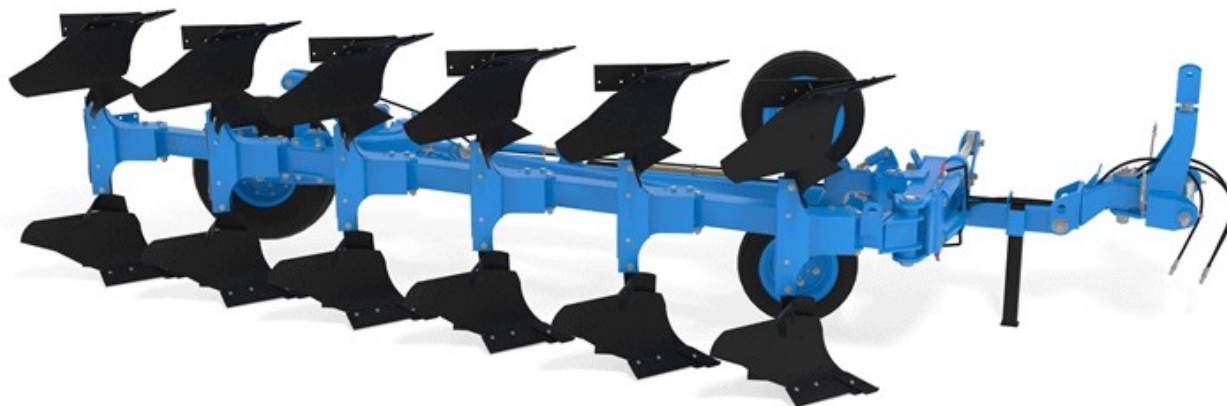

Иваново (4932)77-34-06
Ижевск (3412)26-03-58
Иркутск (395)279-98-46
Казань (843)206-01-48
Калининград (4012)72-03-81
Калуга (4842)92-23-67
Кемерово (3842)65-04-62
Киров (8332)68-02-04
Краснодар (861)203-40-90
Красноярск (391)204-63-61
Курск (4712)77-13-04
Липецк (4742)52-20-81

Магнитогорск (3519)55-03-13
Москва (495)268-04-70
Мурманск (8152)59-64-93
Набережные Челны (8552)20-53-41
Нижний Новгород (831)429-08-12
Новокузнецк (3843)20-46-81
Новосибирск (383)227-86-73
Омск (3812)21-46-40
Орел (4862)44-53-42
Оренбург (3532)37-68-04
Пенза (8412)22-31-16

Пермь (342)205-81-47
Ростов-на-Дону (863)308-18-15
Рязань (4912)46-61-64
Самара (846)206-03-16
Санкт-Петербург (812)309-46-40
Саратов (845)249-38-78
Севастополь (8692)22-31-93
Саратов (845)249-38-78
Симферополь (3652)67-13-56
Смоленск (4812)29-41-54
Сочи (862)225-72-31
Ставрополь (8652)20-65-13

Сургут (3462)77-98-35
Тверь (4822)63-31-35
Томск (3822)98-41-53
Тула (4872)74-02-29
Тюмень (3452)66-21-18
Ульяновск (8422)24-23-59
Уфа (347)229-48-12
Хабаровск (4212)92-98-04
Челябинск (351)202-03-61
Череповец (8202)49-02-64
Ярославль (4852)69-52-93

Киргизия (996)312-96-26-47

Казахстан (772)734-952-31

Таджикистан (992)427-82-92-69

<http://almaztd.nt-rt.ru/> || adz@nt-rt.ru

Плуг оборотный PERESVET ППО 5/6-35

Поскольку данный вид плугов относится к ресурсосберегающим технологиям (экономия топлива, времени) сельхозтоваропроизводители часто отдают предпочтение именно оборотным плугам, как наиболее современному орудью почвообработки.

Технические характеристики

Способ агрегатирования	полунавесной
Производительность за 1 час основного времени, га/ч	1,62-2,43
Рабочая скорость, км/ч	до 9
Ширина захвата, м	1,8-2,4
Масса, кг	2700±3%
Глубина обработки, см	до 30
Габаритные размеры (в рабочем положении), мм	
Длина	6775±203
Ширина	2900±87
Высота	1700±51
Расстояние от опорной плоскости лево- и правоборачивающих корпусов до нижней плоскости рамы, мм	750±25
Количество рабочих органов, шт.	12
Срок службы, лет	8

Показатели качества обработки почвы

Гребнистость поверхности почвы, не более, см	3...5
Качество крошения пласта (фракции размером до 5 см), %	71...75
Заделка растительных и пожнивных остатков, %	90

Агрегатируемость

170-215 л.с.:

**КИРОВЕЦ К-424,
МТЗ 2022,2023,
К 3160 АТМ, К 3180 АТМ, К 5220 АТМ,**